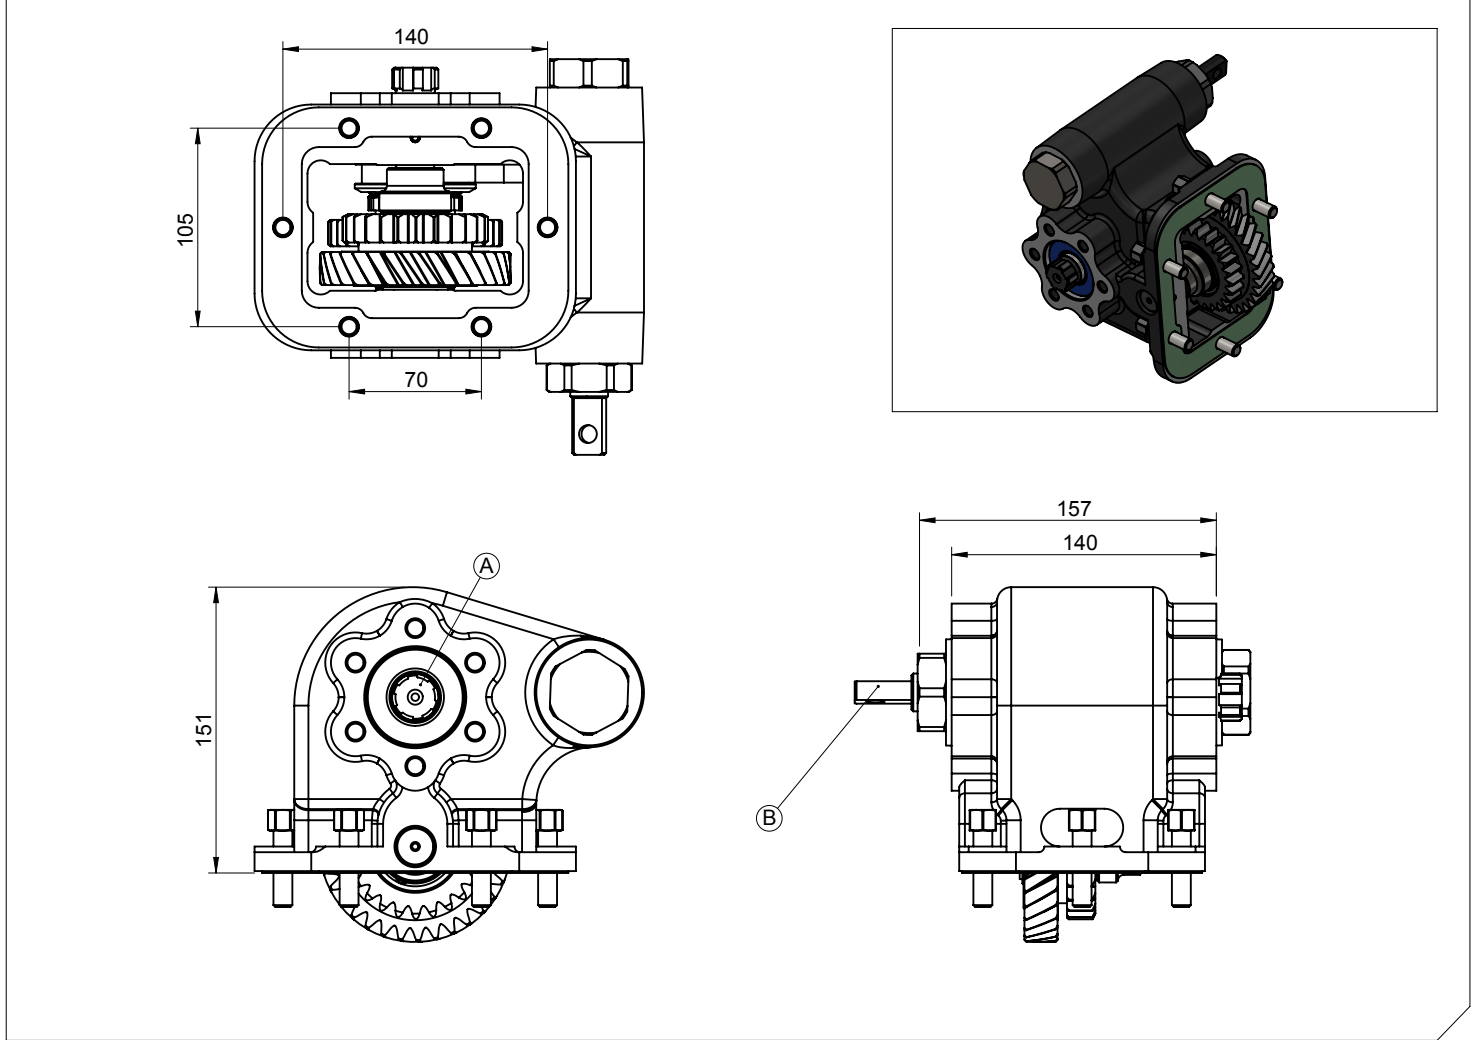

Araç Tipi Vehicle Type	IVECO DAILY 70C15 EURO 5
Şanzıman Tipi Gearbox Type	FPT 2840.6 FL2011 - MY2011 / 2840.6 (5,37) (8873022 - 8873021 - 8873387 EURO 5)

Ürün Kodu / Product Code	IVC.03.2840.SKR.KF
---------------------------------	---------------------------

Ürün Görünümleri / Products View

Opsiyonlar / Options

<p>A : PTO Çıkışı (Standart DIN 5463 6X21X25 UNI 3 Delikli) Pistonlu pompaya akuple (4 delikli ISO bağlantı) Kaplınli (flaşlı bağlantı) B : Mekanik Kontrol</p>	<p>A : PTO Output (Standard DIN 5463 6X21X25 UNI 3 Bolt) Direct mounting ISO 4 bolt mtg. adapter Drive flange B : Mechanic Control</p>
---	--

Teknik Bilgi / Technical Data

Güç / Power (Kw)	Maksimum Tork / Maximum Torque		Çevrim Oranı Ratio	Bağlantı Şekli Mounting Side	Kumanda Kontrol Control Type
	Nm	Kgm			
1000 Dev. / Dak.				SOL YAN / LEFT SIDE	MEKANİK/MECHANIC
23.6	225	23	1/1.24	Ağırlık / Weight (Kg)	Dönüş Yönü / Rotation Sense
				13	SAĞ / CLOCKWISE(CW)